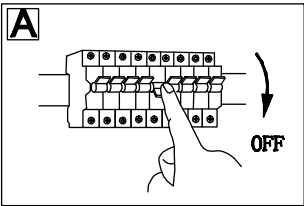

GLOBO

LIGHTING

www.globo-lighting.com

15548-4HC

B

4x MAX 40W E27
230V~ 50Hz

GLOBO Handels GmbH
Gewerbestr. 3
A-9184 Sankt Peter
Austria