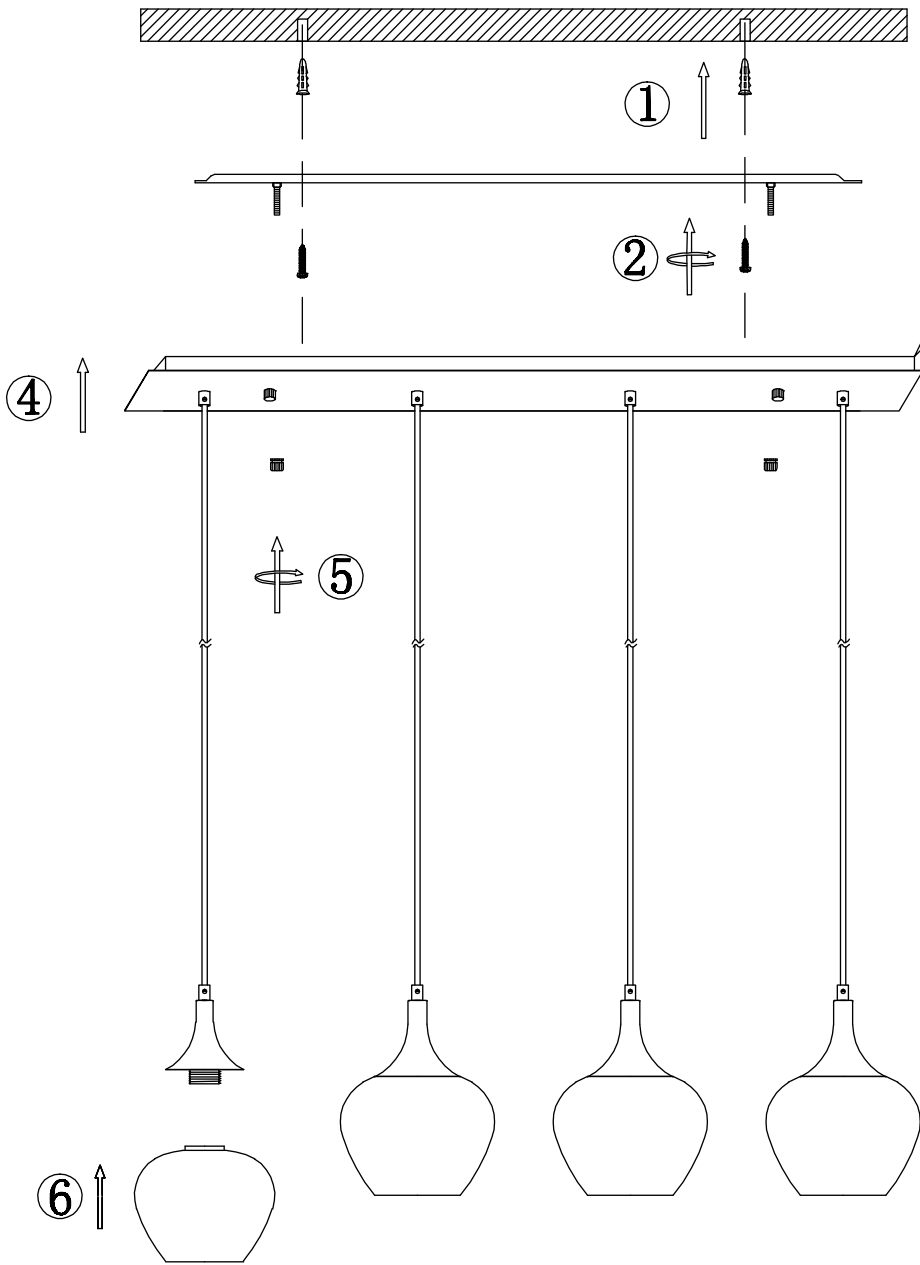

GLOBO

LIGHTING

www.globo-lighting.com

15548-4HC

B

4x MAX 40W E27
230V~ 50Hz

GLOBO Handels GmbH
Gewerbestr. 3
A-9184 Sankt Peter
Austria